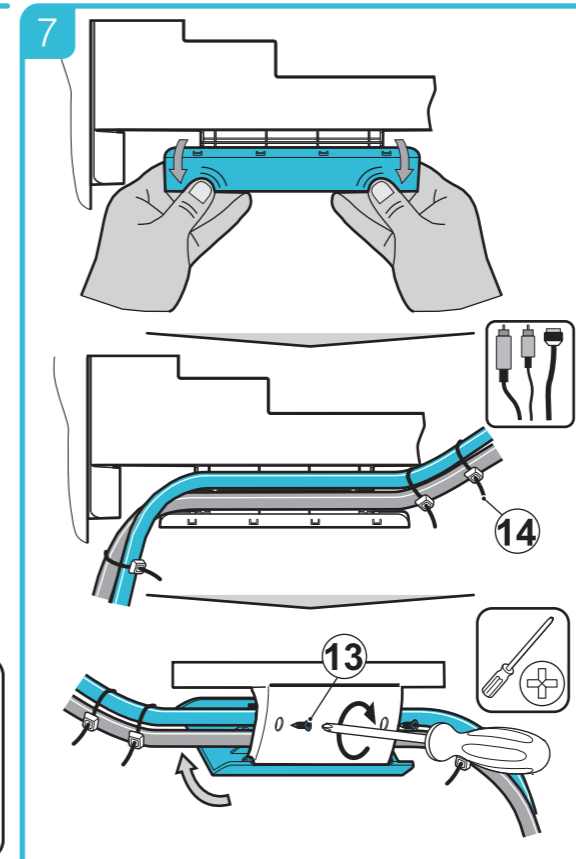

Существенное значение имеет правильная установка изделия, при этом компания "Стартпром" не несет за нее ответственности. Входящие в комплект крепежные изделия предназначены исключительно для крепления к стене из массивного дерева, кирпича, бетона или к балкам из массивного дерева, при этом толщина облицовки стены не должна превышать 3 мм. В случае, если стена изготовлена из иных материалов, например пустотелого кирпича, проконсультируйтесь с установщиком и/или с персоналом в специализированном магазине.

*Производитель имеет право изменять комплектацию по своему усмотрению.

● mounting holes ●

EASY MOTION

absolutely safemount

LEDS-7026
LEDS-7027

● mounting holes ●

● mounting holes ●

● mounting holes ●