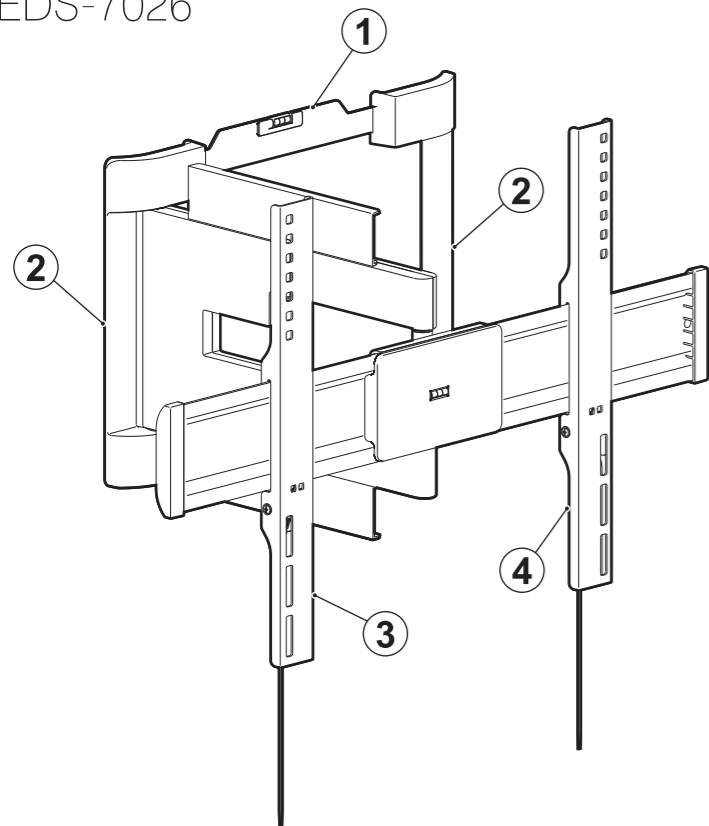

Инструкция по сборе

LEDS-7026

LEDS-7027

Благодарим Вас за приобретение кронштейна Holder.

Производитель предоставляет на это изделие гарантию 5 лет.

Производитель дает гарантию на то, что, если в течение гарантийного срока в изделии возникнут неисправности, связанные с дефектами производства и/или материалов, из которых оно изготовлено, он обязуется отремонтировать или заменить изделие бесплатно. Гарантия не распространяется на естественный износ. Если применяется гарантия, изделие следует вернуть продавцу или дистрибьютору компании "Стартпром" с приложением оригинала документа, удостоверяющего покупку.

Существенное значение имеет правильная установка изделия, при этом компания "Стартпром" не несет за нее ответственности. Входящие в комплект крепежные изделия предназначены исключительно для крепления к стене из массивного дерева, кирпича, бетона или к балкам из массивного дерева, при этом толщина облицовки стены не должна превышать 3 мм. В случае, если стена изготовлена из иных материалов, например пустотелого кирпича, проконсультируйтесь с установщиком и/или с персоналом в специализированном магазине.