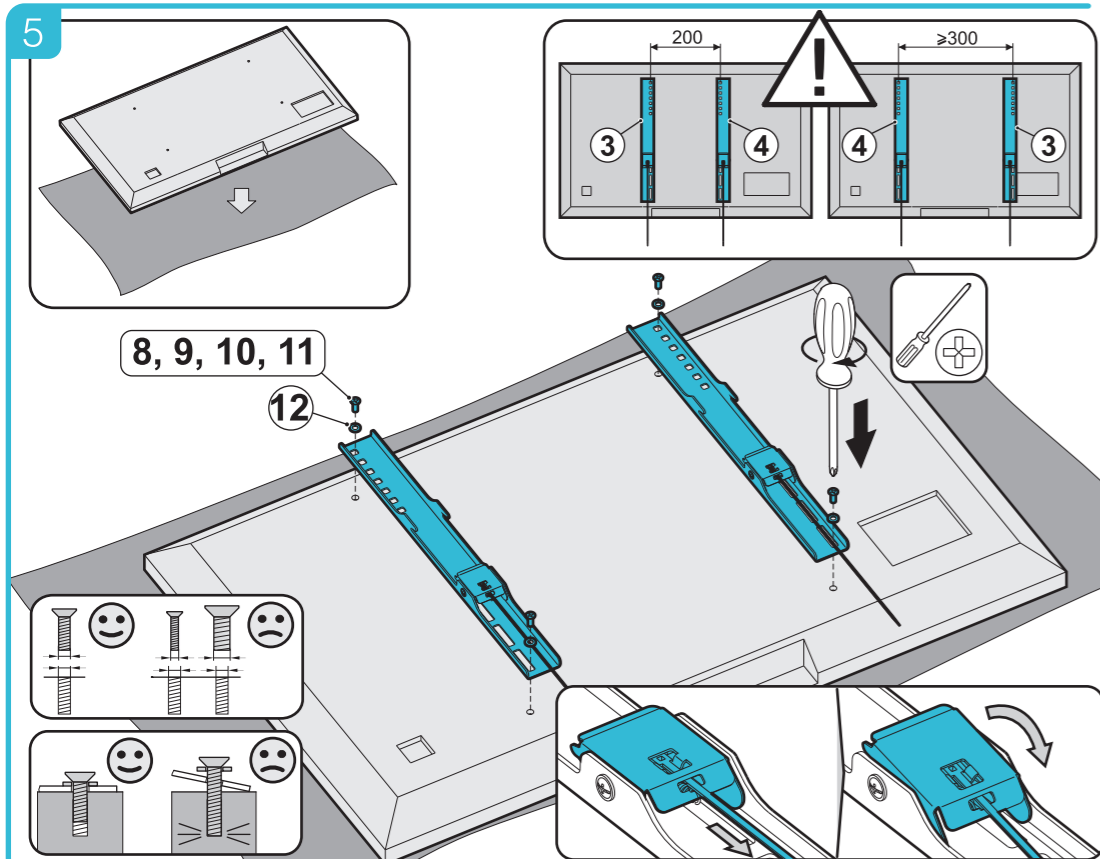

Существенное значение имеет правильная установка изделия, при этом компания "Стартпром" не несет за нее ответственности. Входящие в комплект крепежные изделия предназначены исключительно для крепления к стене из массивного дерева, кирпича, бетона или к балкам из массивного дерева, при этом толщина облицовки стены не должна превышать 3 мм. В случае, если стена изготовлена из иных материалов, например пустотелого кирпича, проконсультируйтесь с установщиком и/или с персоналом в специализированном магазине.

*Производитель имеет право изменять комплектацию по своему усмотрению.

● mounting holes ●

EASY MOTION

absolutely safemount

LEDS-7026
LEDS-7027

● mounting holes ●

● mounting holes ●

● mounting holes ●