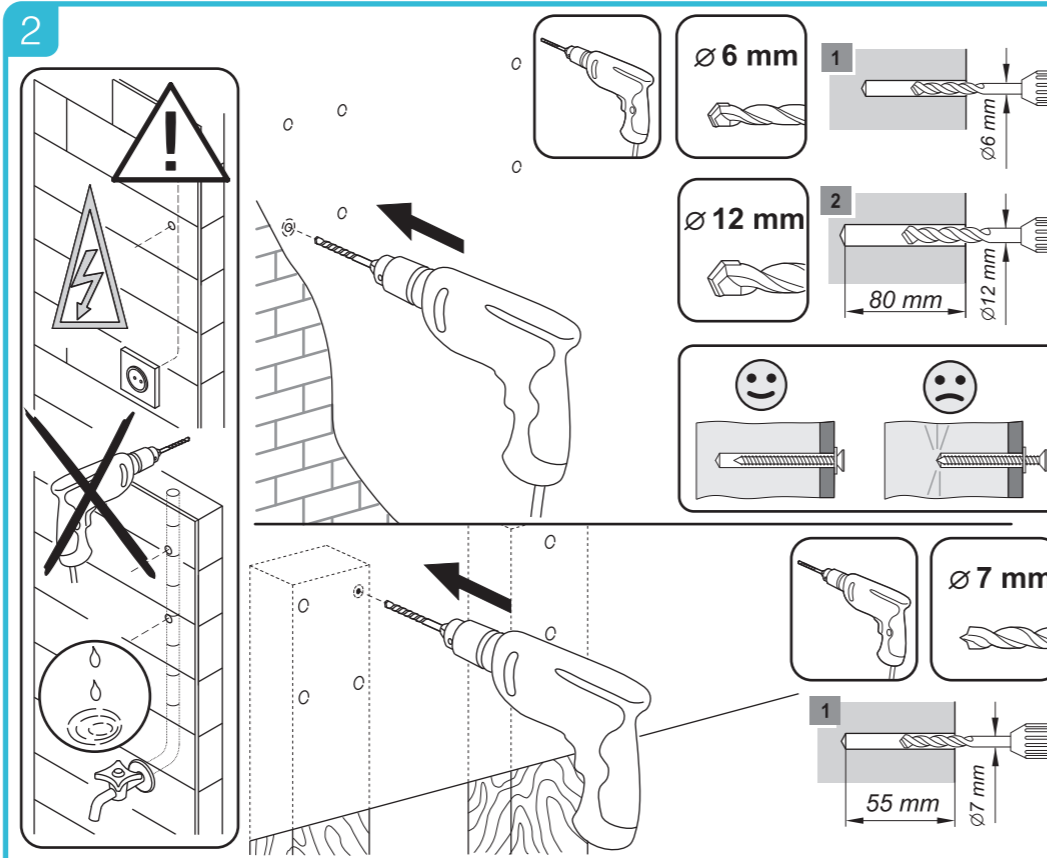

Существенное значение имеет правильная установка изделия, при этом компания "Стартпром" не несет за нее ответственности. Входящие в комплект крепежные изделия предназначены исключительно для крепления к стене из массивного дерева, кирпича, бетона или к балкам из массивного дерева, при этом толщина облицовки стены не должна превышать 3 мм. В случае, если стена изготовлена из иных материалов, например пустотелого кирпича, проконсультируйтесь с установщиком и/или с персоналом в специализированном магазине.

*Производитель имеет право изменять комплектацию по своему усмотрению.

● mounting holes ●

EASY MOTION

absolutely safemount

LEDS-7026
LEDS-7027

● mounting holes ●

● mounting holes ●

● mounting holes ●