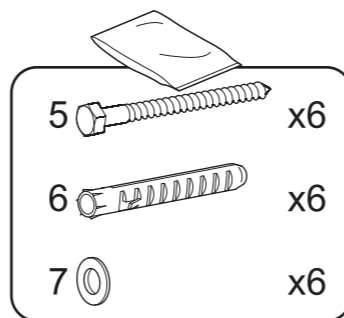

Инструкция по сборе

LEDS-7026

LEDS-7027

Благодарим Вас за приобретение кронштейна Holder.

Производитель предоставляет на это изделие гарантию 5 лет.

Производитель дает гарантию на то, что, если в течение гарантийного срока в изделии возникнут неисправности, связанные с дефектами производства и/или материалов, из которых оно изготовлено, он обязуется отремонтировать или заменить изделие бесплатно. Гарантия не распространяется на естественный износ. Если применяется гарантия, изделие следует вернуть продавцу или дистрибьютору компании "Стартпром" с приложением оригинала документа, удостоверяющего покупку.

Существенное значение имеет правильная установка изделия, при этом компания "Стартпром" не несет за нее ответственности. Входящие в комплект крепежные изделия предназначены исключительно для крепления к стене из массивного дерева, кирпича, бетона или к балкам из массивного дерева, при этом толщина облицовки стены не должна превышать 3 мм. В случае, если стена изготовлена из иных материалов, например пустотелого кирпича, проконсультируйтесь с установщиком и/или с персоналом в специализированном магазине.