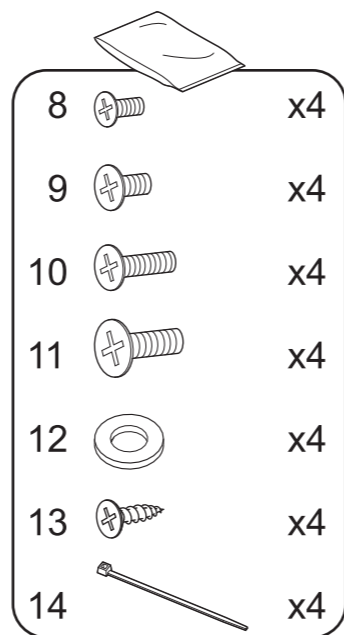

Инструкция по сборе

LEDS-7026

LEDS-7027

Благодарим Вас за приобретение кронштейна Holder.

Производитель предоставляет на это изделие гарантию 5 лет.

Производитель дает гарантию на то, что, если в течение гарантийного срока в изделии возникнут неисправности, связанные с дефектами производства и/или материалов, из которых оно изготовлено, он обязуется отремонтировать или заменить изделие бесплатно. Гарантия не распространяется на естественный износ. Если применяется гарантия, изделие следует вернуть продавцу или дистрибьютору компании "Стартпром" с приложением оригинала документа, удостоверяющего покупку.

Существенное значение имеет правильная установка изделия, при этом компания "Стартпром" не несет за нее ответственности. Входящие в комплект крепежные изделия предназначены исключительно для крепления к стене из массивного дерева, кирпича, бетона или к балкам из массивного дерева, при этом толщина облицовки стены не должна превышать 3 мм. В случае, если стена изготовлена из иных материалов, например пустотелого кирпича, проконсультируйтесь с установщиком и/или с персоналом в специализированном магазине.