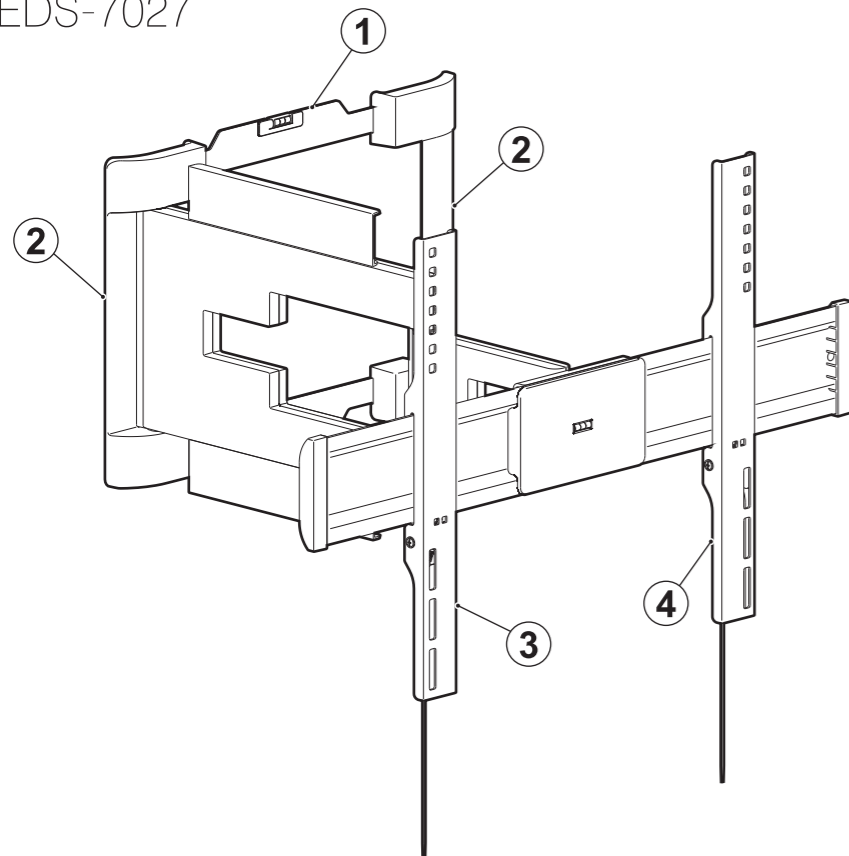

Инструкция по сборе

LEDS-7026

LEDS-7027

Благодарим Вас за приобретение кронштейна Holder.

Производитель предоставляет на это изделие гарантию 5 лет.

Производитель дает гарантию на то, что, если в течение гарантийного срока в изделии возникнут неисправности, связанные с дефектами производства и/или материалов, из которых оно изготовлено, он обязуется отремонтировать или заменить изделие бесплатно. Гарантия не распространяется на естественный износ. Если применяется гарантия, изделие следует вернуть продавцу или дистрибьютору компании "Стартпром" с приложением оригинала документа, удостоверяющего покупку.

Существенное значение имеет правильная установка изделия, при этом компания "Стартпром" не несет за нее ответственности. Входящие в комплект крепежные изделия предназначены исключительно для крепления к стене из массивного дерева, кирпича, бетона или к балкам из массивного дерева, при этом толщина облицовки стены не должна превышать 3 мм. В случае, если стена изготовлена из иных материалов, например пустотелого кирпича, проконсультируйтесь с установщиком и/или с персоналом в специализированном магазине.