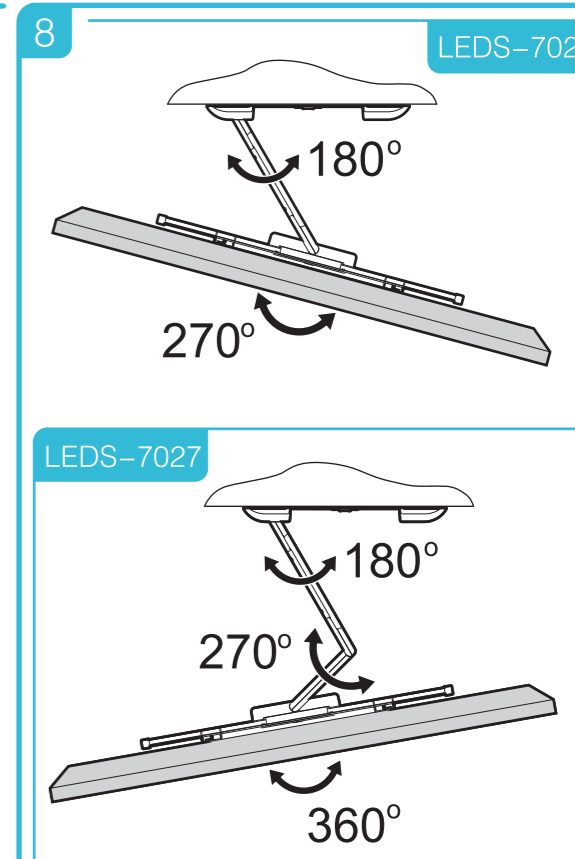

Существенное значение имеет правильная установка изделия, при этом компания "Стартпром" не несет за нее ответственности. Входящие в комплект крепежные изделия предназначены исключительно для крепления к стене из массивного дерева, кирпича, бетона или к балкам из массивного дерева, при этом толщина облицовки стены не должна превышать 3 мм. В случае, если стена изготовлена из иных материалов, например пустотелого кирпича, проконсультируйтесь с установщиком и/или с персоналом в специализированном магазине.

*Производитель имеет право изменять комплектацию по своему усмотрению.

● mounting holes ●

EASY MOTION

absolutely safemount

LEDS-7026
LEDS-7027

● mounting holes ●

● mounting holes ●

● mounting holes ●