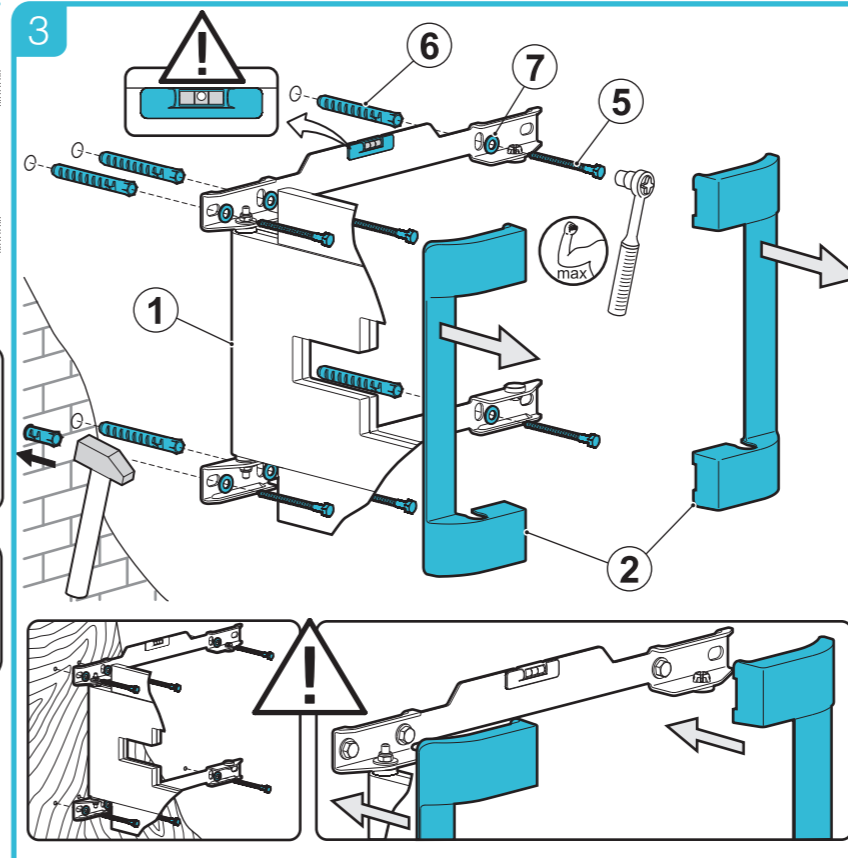

Существенное значение имеет правильная установка изделия, при этом компания "Стартпром" не несет за нее ответственности. Входящие в комплект крепежные изделия предназначены исключительно для крепления к стене из массивного дерева, кирпича, бетона или к балкам из массивного дерева, при этом толщина облицовки стены не должна превышать 3 мм. В случае, если стена изготовлена из иных материалов, например пустотелого кирпича, проконсультируйтесь с установщиком и/или с персоналом в специализированном магазине.

*Производитель имеет право изменять комплектацию по своему усмотрению.

● mounting holes ●

EASY MOTION

absolutely safemount

LEDS-7026
LEDS-7027

● mounting holes ●

● mounting holes ●

● mounting holes ●