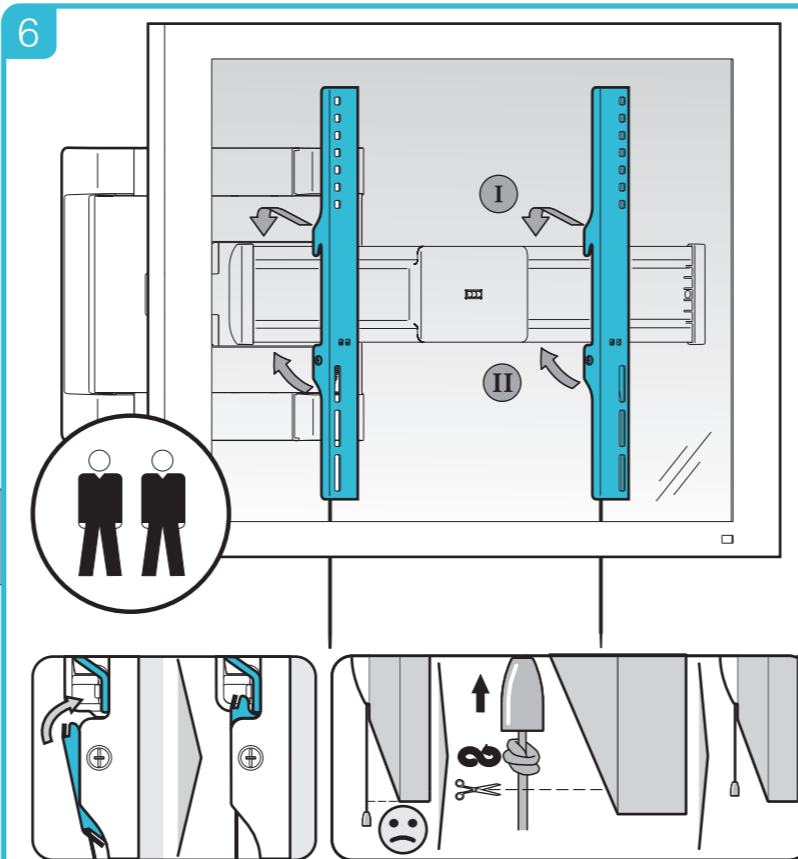

Существенное значение имеет правильная установка изделия, при этом компания "Стартпром" не несет за нее ответственности. Входящие в комплект крепежные изделия предназначены исключительно для крепления к стене из массивного дерева, кирпича, бетона или к балкам из массивного дерева, при этом толщина облицовки стены не должна превышать 3 мм. В случае, если стена изготовлена из иных материалов, например пустотелого кирпича, проконсультируйтесь с установщиком и/или с персоналом в специализированном магазине.

*Производитель имеет право изменять комплектацию по своему усмотрению.

● mounting holes ●

EASY MOTION

absolutely safemount

LEDS-7026
LEDS-7027

● mounting holes ●

● mounting holes ●

● mounting holes ●