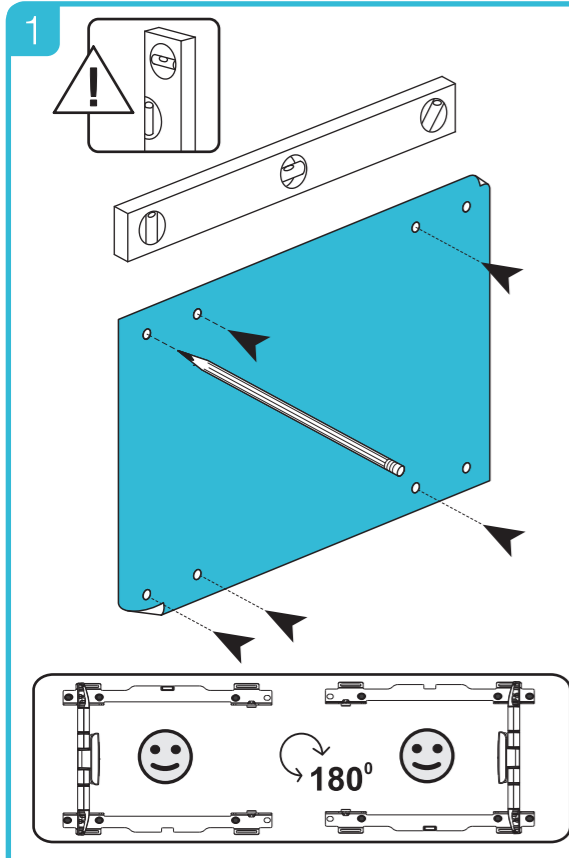

Существенное значение имеет правильная установка изделия, при этом компания "Стартпром" не несет за нее ответственности. Входящие в комплект крепежные изделия предназначены исключительно для крепления к стене из массивного дерева, кирпича, бетона или к балкам из массивного дерева, при этом толщина облицовки стены не должна превышать 3 мм. В случае, если стена изготовлена из иных материалов, например пустотелого кирпича, проконсультируйтесь с установщиком и/или с персоналом в специализированном магазине.

*Производитель имеет право изменять комплектацию по своему усмотрению.

● mounting holes ●

EASY MOTION

absolutely safemount

LEDS-7026
LEDS-7027

● mounting holes ●

● mounting holes ●

● mounting holes ●