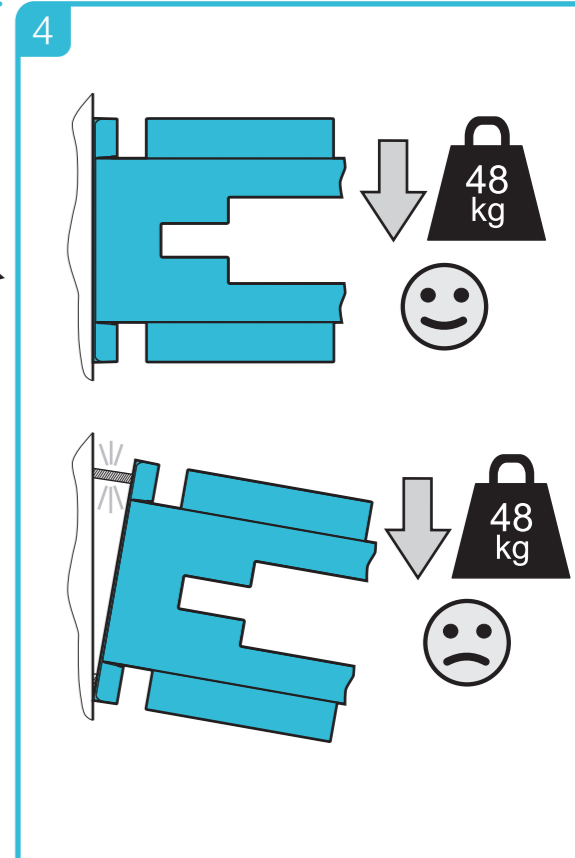

Существенное значение имеет правильная установка изделия, при этом компания "Стартпром" не несет за нее ответственности. Входящие в комплект крепежные изделия предназначены исключительно для крепления к стене из массивного дерева, кирпича, бетона или к балкам из массивного дерева, при этом толщина облицовки стены не должна превышать 3 мм. В случае, если стена изготовлена из иных материалов, например пустотелого кирпича, проконсультируйтесь с установщиком и/или с персоналом в специализированном магазине.

*Производитель имеет право изменять комплектацию по своему усмотрению.

● mounting holes ●

EASY MOTION

absolutely safemount

LEDS-7026
LEDS-7027

● mounting holes ●

● mounting holes ●

● mounting holes ●